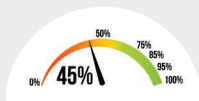

Préface

mural, encastré, piètement

15 ans
Garantie
anti-corrosion

22 kg
Protection
courrier

1 porte

(285 x 285 x 385 mm)

2 portes

(285 x 285 x 400 mm)